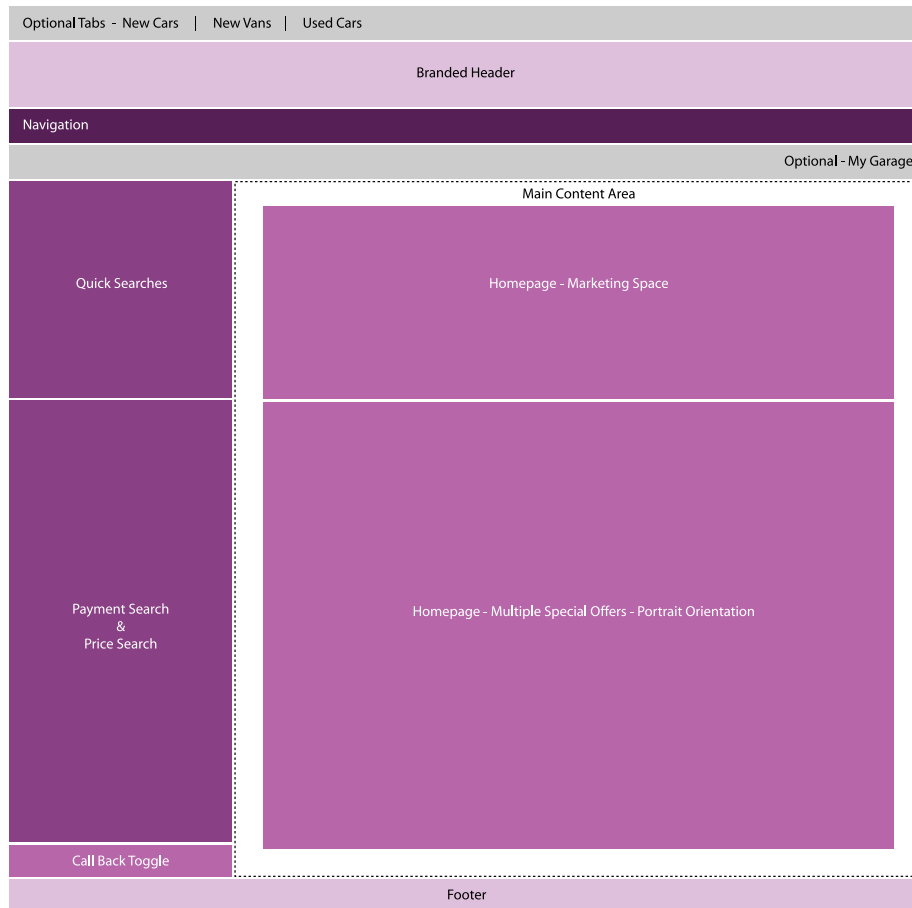

Cara template selection

Template 1A - Optimised for 800 x 600 pixel screens

Template 1B - Optimised for 800 x 600 pixel screens

Cara template selection

Template 2A - Optimised for 800 x 600 pixel screens

Template 2B - Optimised for 800 x 600 pixel screens

Cara template selection

Template 3A - Optimised for 1024 x 768 pixel screens

Template 3B - Optimised for 1024 x 768 pixel screens