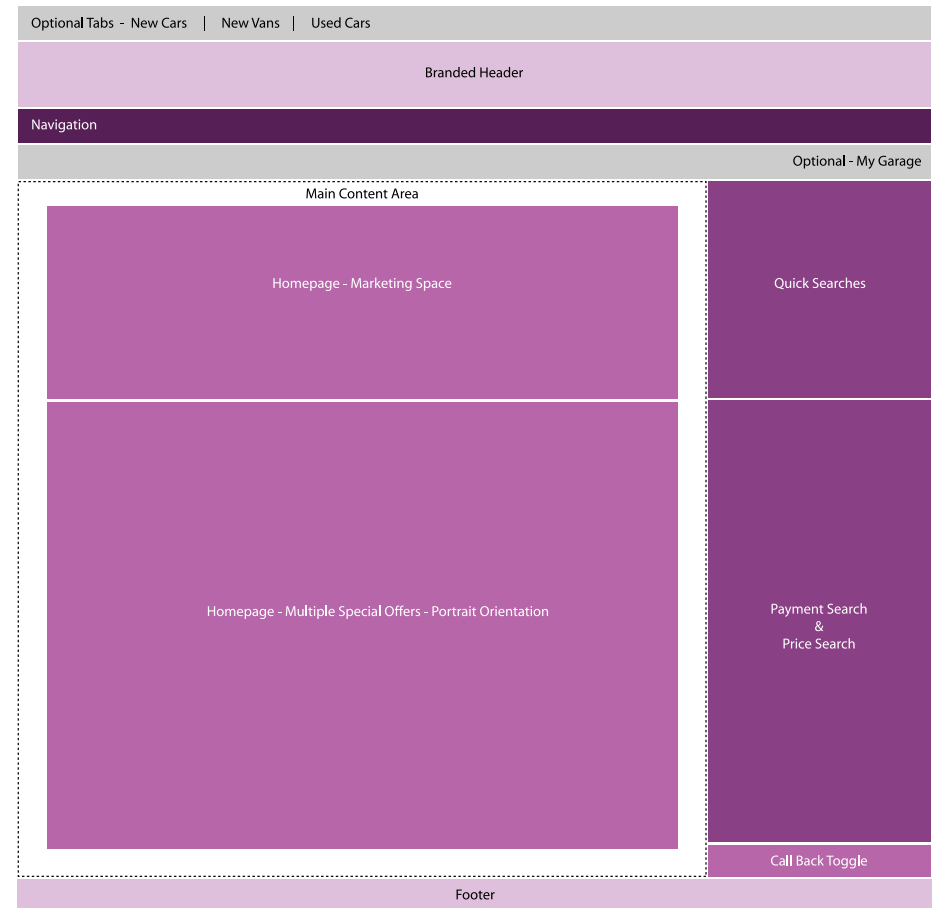

Cara template selection

Template 1A - Optimised for 800 x 600 pixel screens

Template 1B - Optimised for 800 x 600 pixel screens

Cara template selection

Template 2A - Optimised for 800 x 600 pixel screens

Template 2B - Optimised for 800 x 600 pixel screens

Cara template selection

Template 3A - Optimised for 1024 x 768 pixel screens

Template 3B - Optimised for 1024 x 768 pixel screens