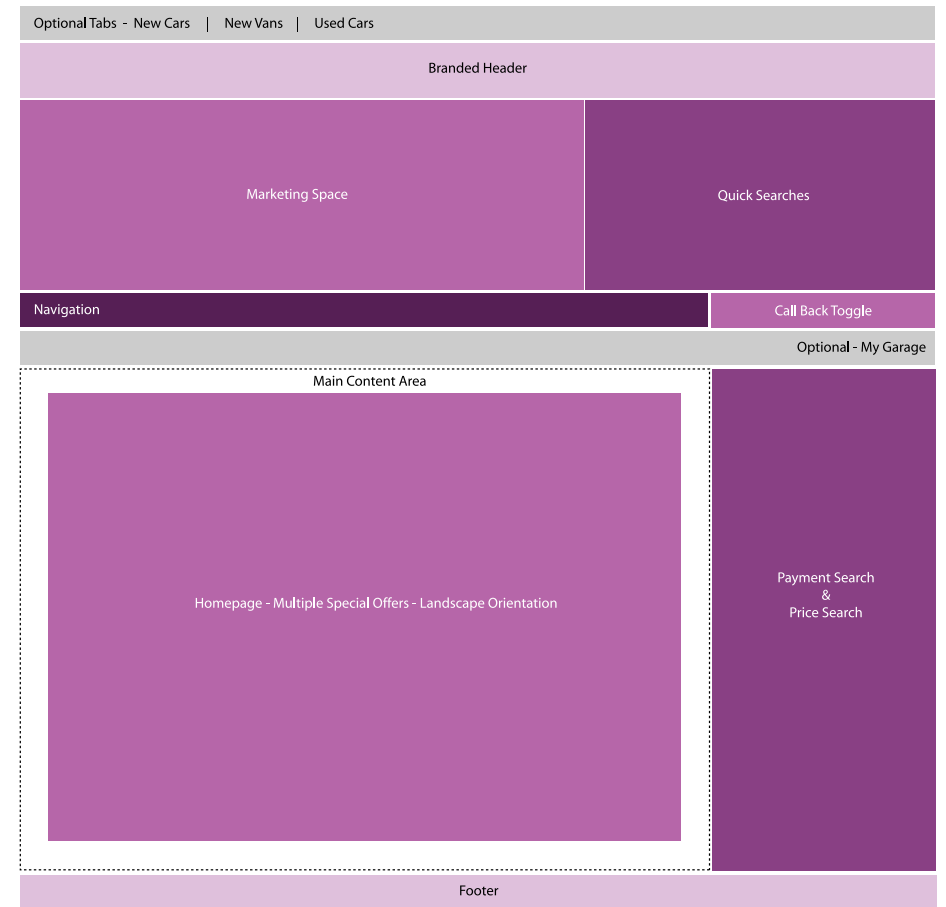

Cara template selection

Template 1A - Optimised for 800 x 600 pixel screens

Template 1B - Optimised for 800 x 600 pixel screens

Cara template selection

Template 2A - Optimised for 800 x 600 pixel screens

Template 2B - Optimised for 800 x 600 pixel screens

Cara template selection

Template 3A - Optimised for 1024 x 768 pixel screens

Template 3B - Optimised for 1024 x 768 pixel screens