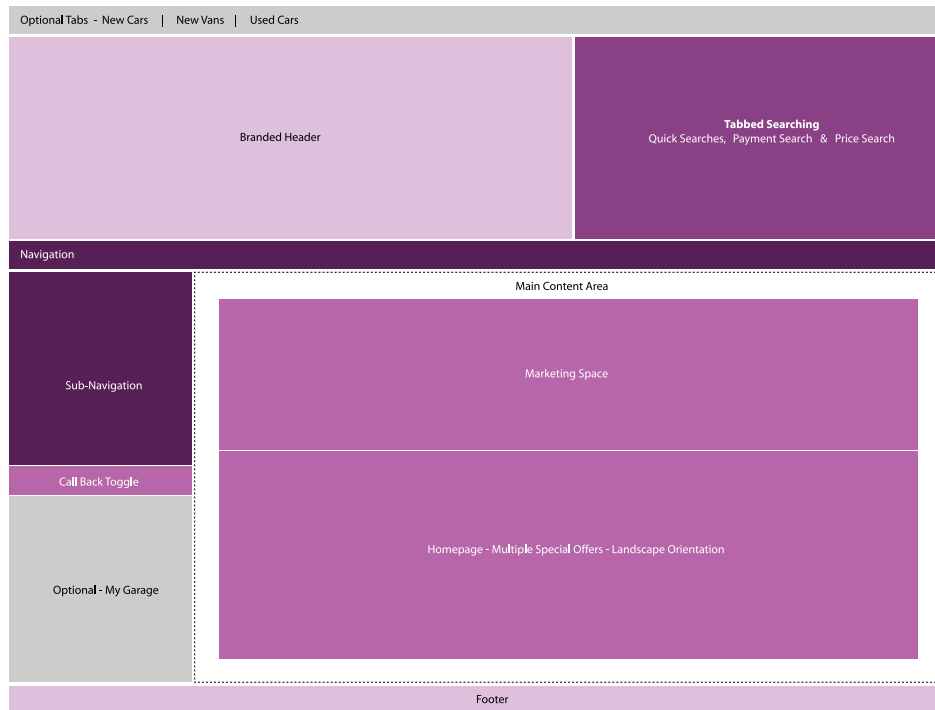

Cara template selection

Template 1A - Optimised for 800 x 600 pixel screens

Template 1B - Optimised for 800 x 600 pixel screens

Cara template selection

Template 2A - Optimised for 800 x 600 pixel screens

Template 2B - Optimised for 800 x 600 pixel screens

Cara template selection

Template 3A - Optimised for 1024 x 768 pixel screens

Template 3B - Optimised for 1024 x 768 pixel screens